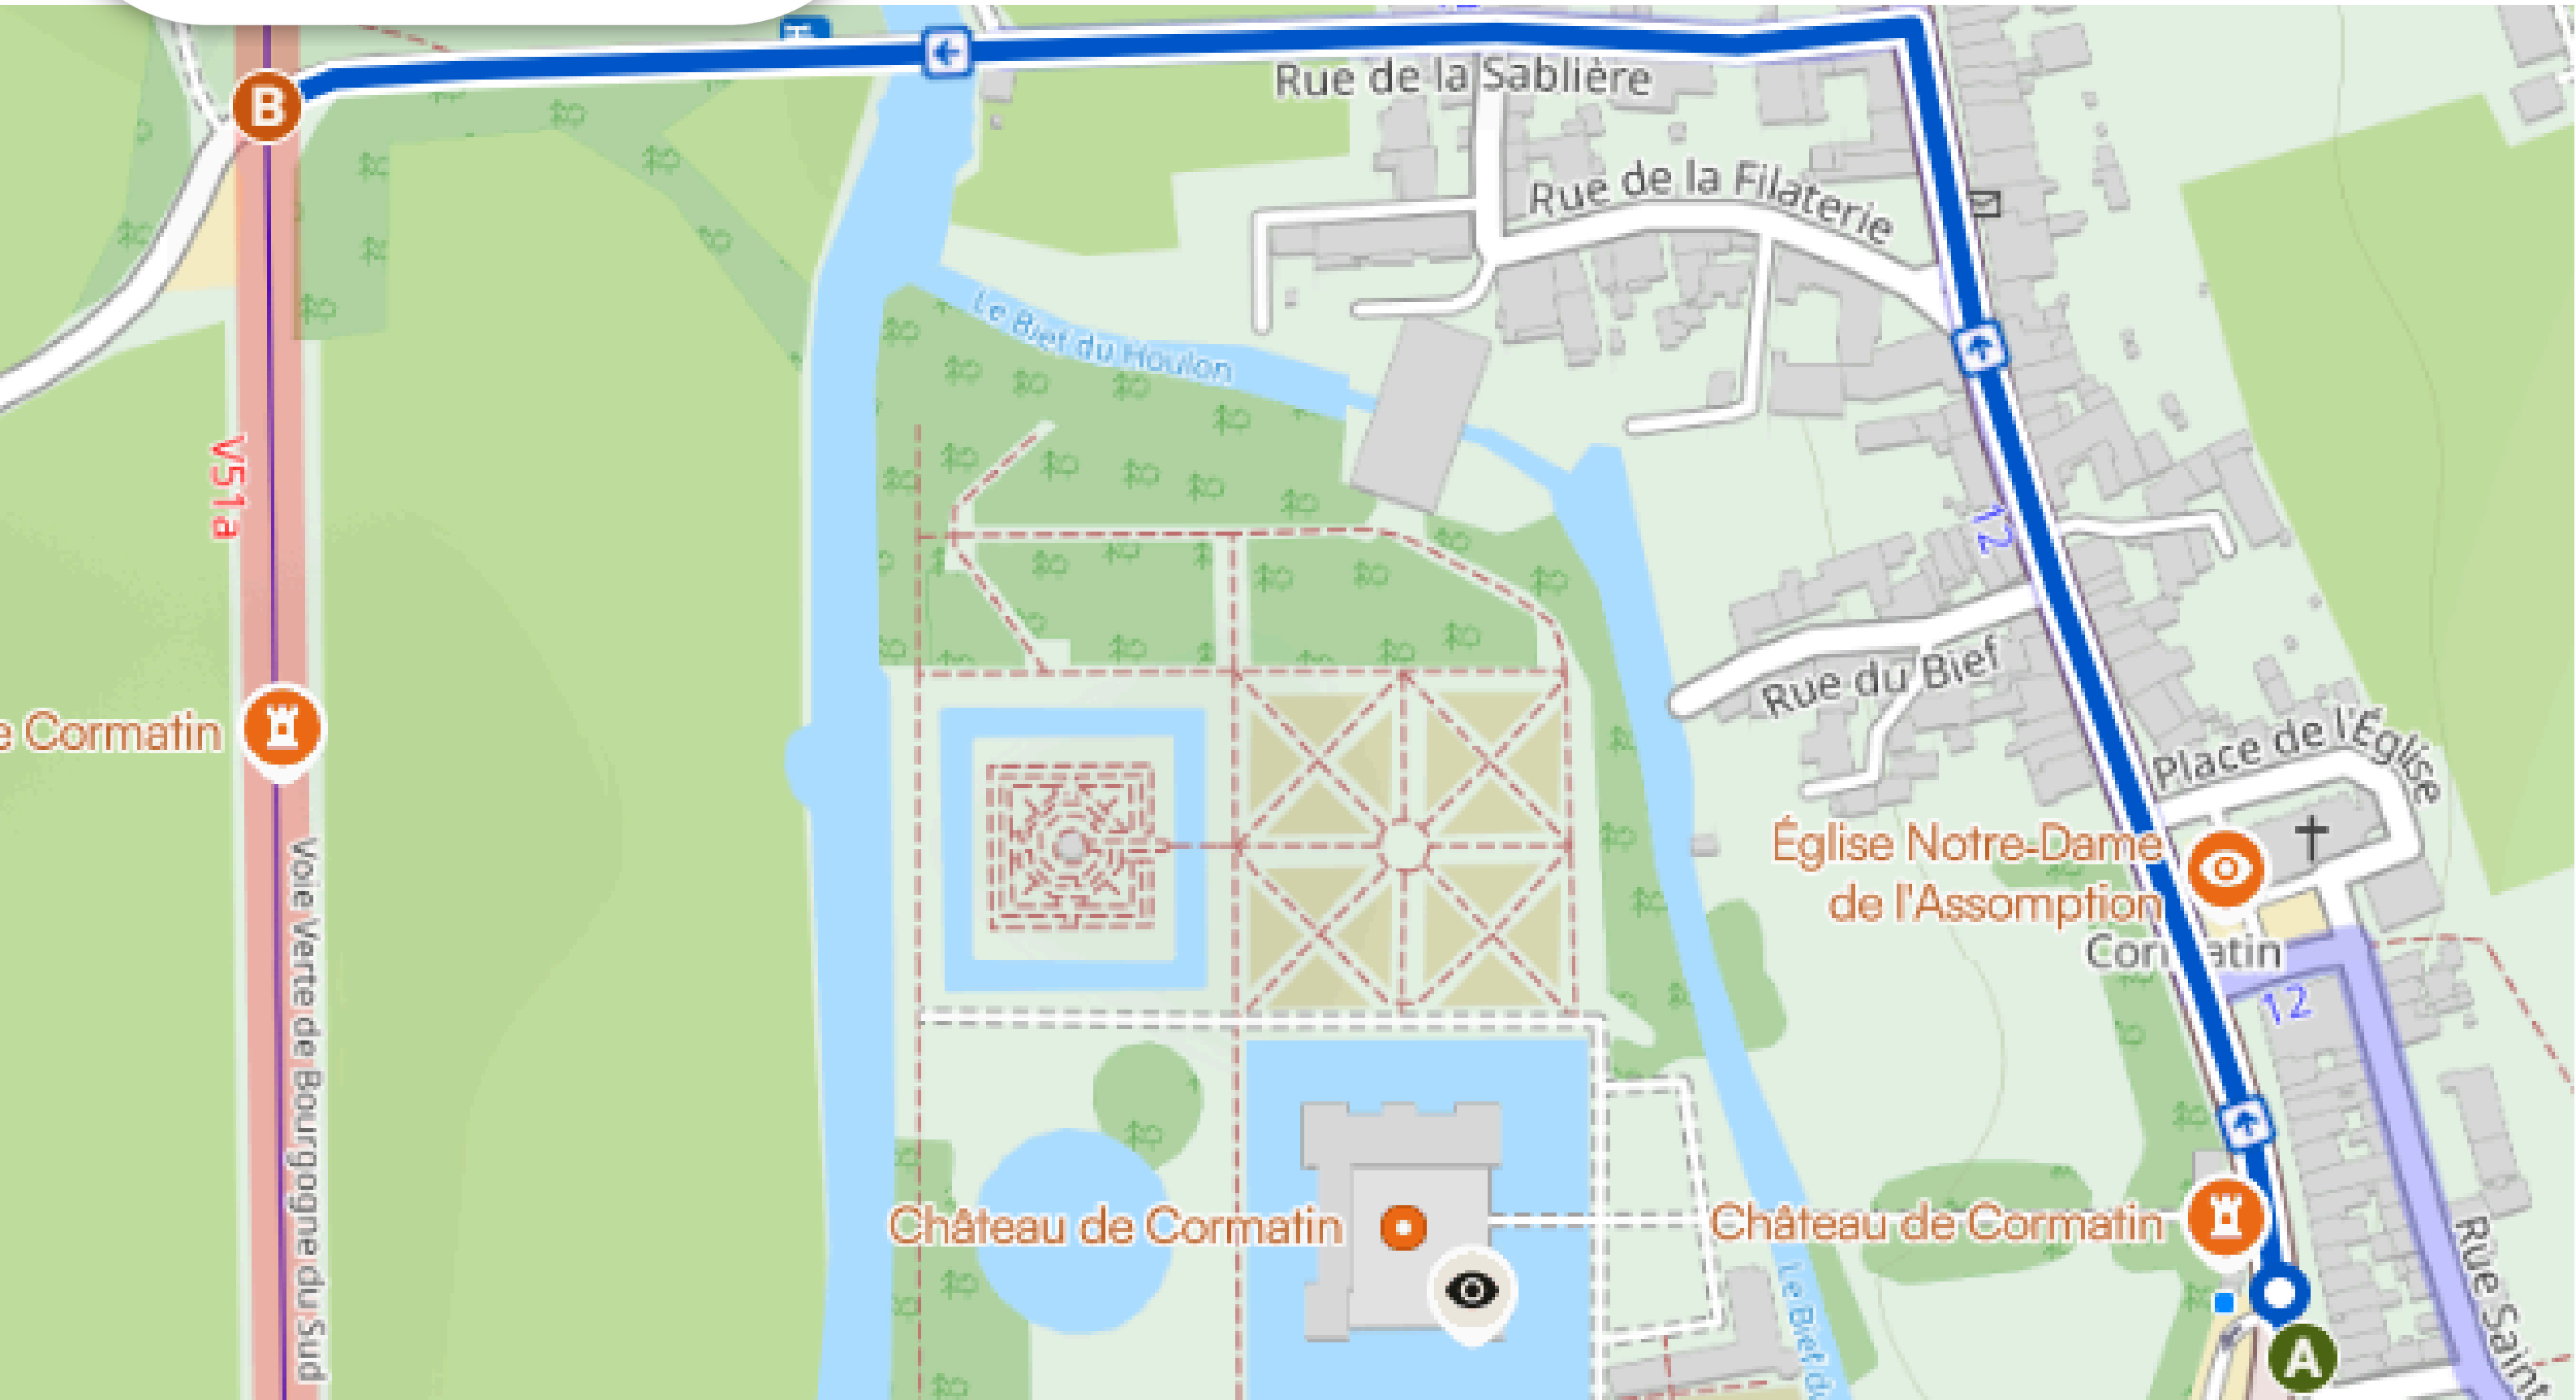

ITINÉRAIRES DE LIAISON VOIE VERTE ET VOIE BLEUE

Connecting routes between
the Greenways and the Blueways

VOIE VERTE

CORMATIN

**Départ des Offices de Tourisme de
Cormatin et Sennecey-le-grand**

VOIE BLEUE

GIGNY-SUR-SAÔNE